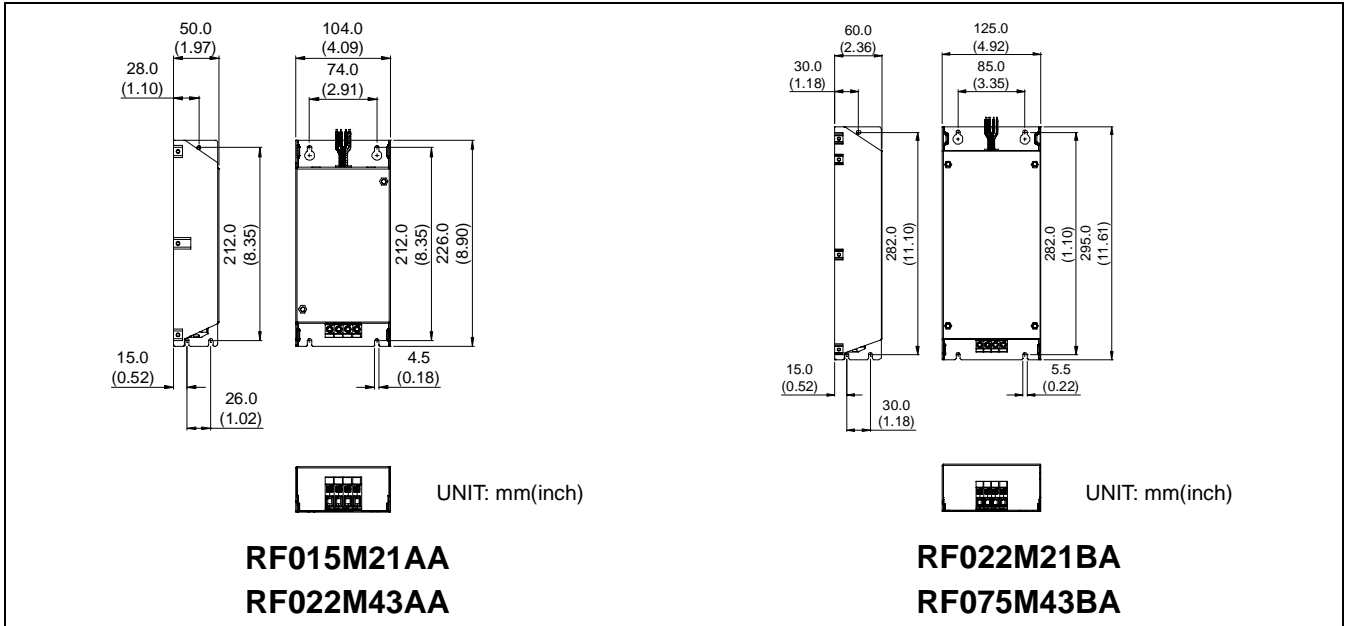

EMI Filter Instruction Sheet

EMI Filter Datenblatt

濾波器安裝說明書

200508-01

5011620701-MF01