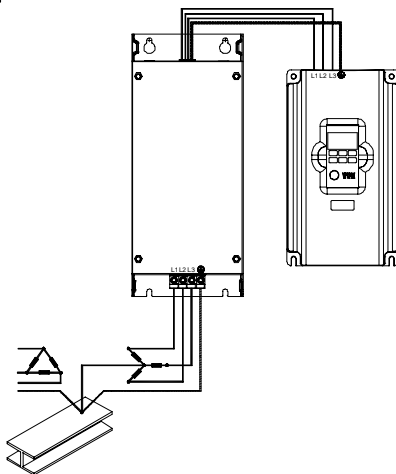

注意: 外殼可能因上電而使溫度高於 70°C (158°F)，請勿觸摸。

1

2

EMI Filter Instruction Sheet

EMI Filter Datenblatt

滤波器安装说明书

CAUTION! Wait ten minutes for capacitors to discharge to safe voltage levels.

VORSICHT! Bitte 10 Minuten warten bis der Kondensatoren entladen sind.