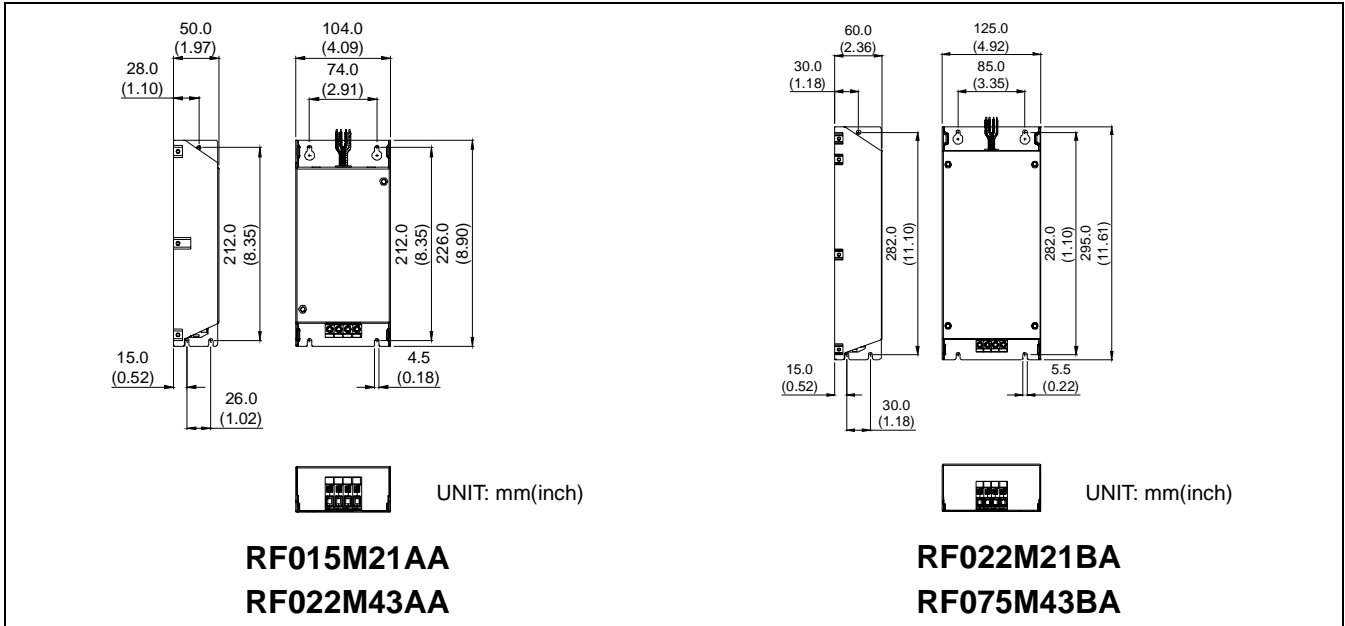

注意: 外殼可能因上電而使溫度高於 70°C (158°F)，請勿觸摸。

1

2

EMI Filter Instruction Sheet

EMI Filter Datenblatt

滤波器安装说明书

CAUTION! Wait ten minutes for capacitors to discharge to safe voltage levels.

VORSICHT! Bitte 10 Minuten warten bis der Kondensatoren entladen sind.