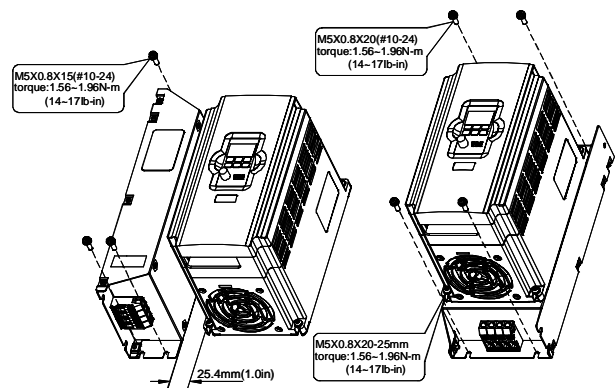

EMI Filter Instruction Sheet

EMI Filter Datenblatt

濾波器安裝說明書

200508-01

5011620701-MF01

CAUTION! Wait ten minutes for capacitors to discharge to safe voltage levels.

VORSICHT! Bitte 10 Minuten warten bis der Kondensatoren entladen sind.

注意: 請等待十分鐘以確保已放電至安全電壓範圍。

CAUTION! Case may heat up over 70°C (158°F) during the operation. Do not touch the case.

VORSICHT! Gehäuse kann während Betrieb über 70°C (158°F) werden. Gehäuse nicht berühren.

注意: 外殼可能因上電而使溫度高於 70°C (158°F)，請勿觸摸。

1

2