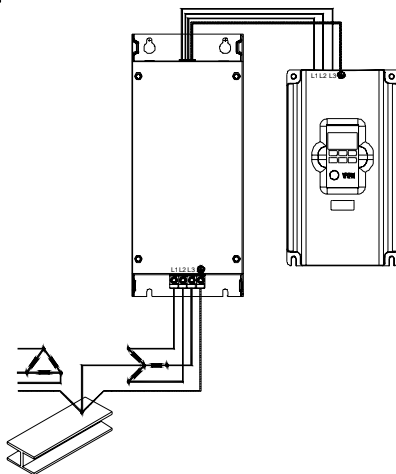

CAUTION! Wait ten minutes for capacitors to discharge to safe voltage levels.

VORSICHT! Bitte 10 Minuten warten bis der Kondensatoren entladen sind.

注意: 请等待十分钟以确保已放电至安全电压范围。

CAUTION! Case may heat up over 70°C (158°F) during the operation. Do not touch the case.

VORSICHT! Gehäuse kann während Betrieb über 70°C (158°F) werden. Gehäuse nicht berühren.

注意: 外壳可能因上电而使温度高于 70°C (158°F), 请勿触摸。

1